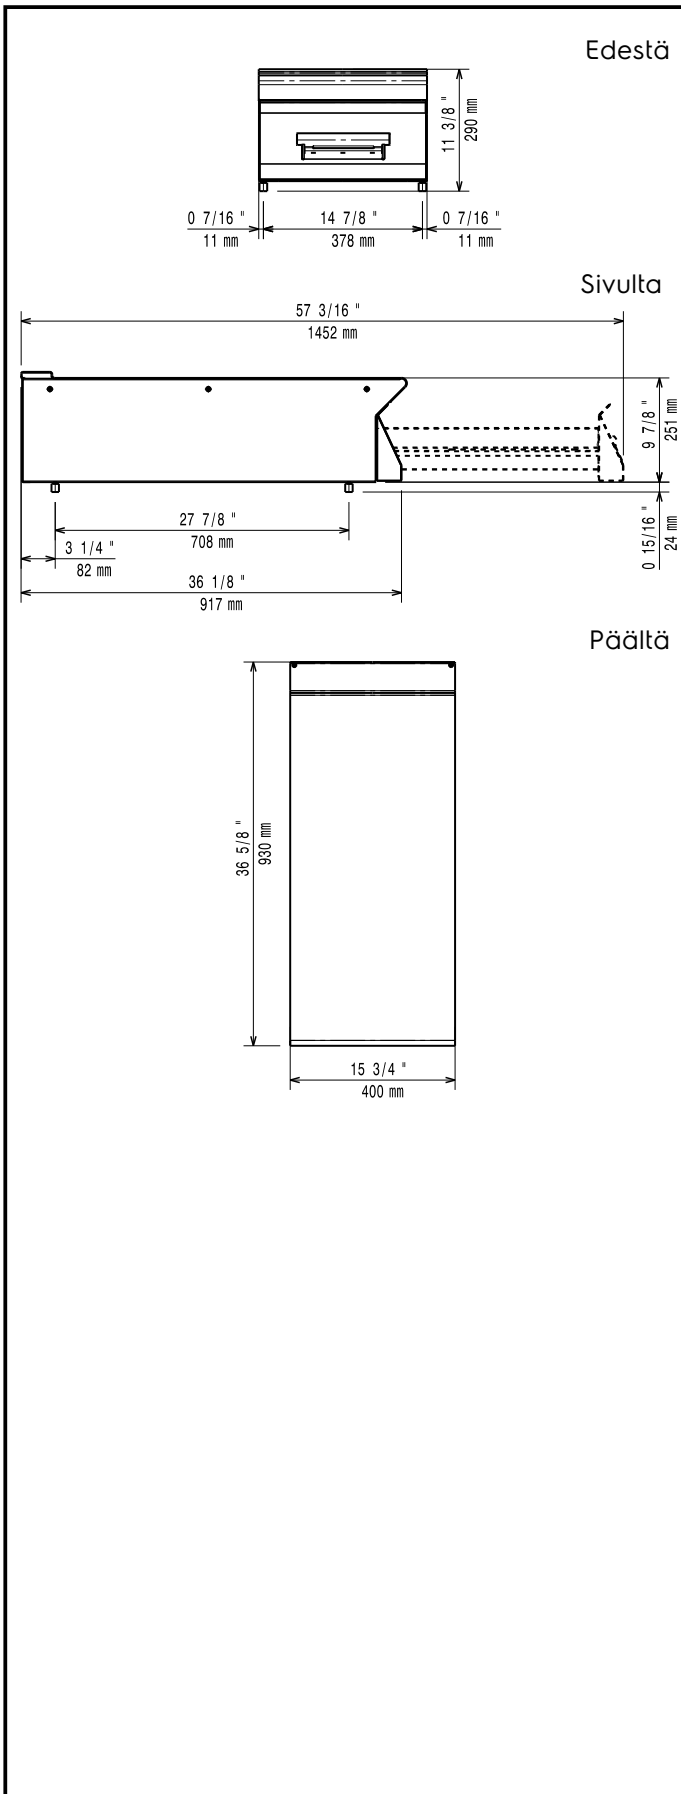

Avaintieto

Ulkomitat, leveys:	
391159 (E9WTNDN00E)	400 mm
Ulkomitat, syvyys:	930 mm
Ulkomitat, korkeus:	250 mm
Nettopaino:	27 kg